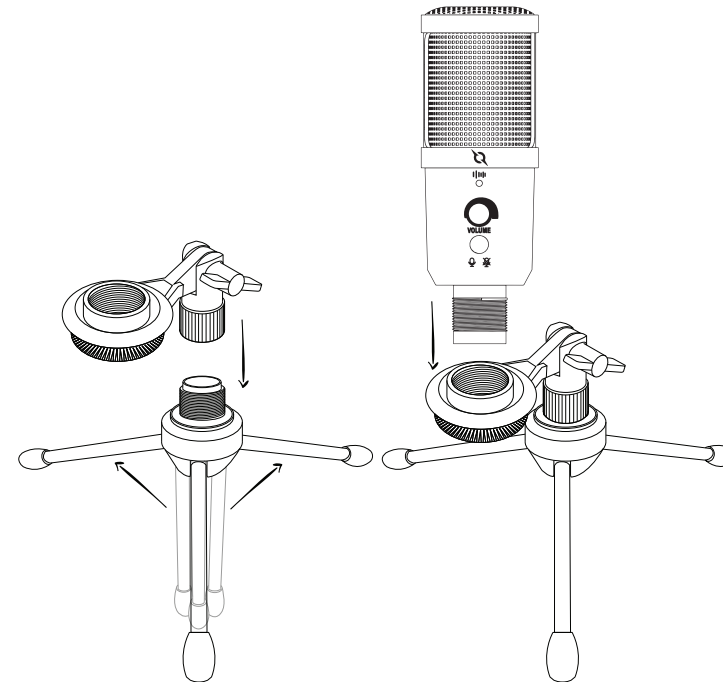

1. Tripod pentru birou

1. Desk tripod