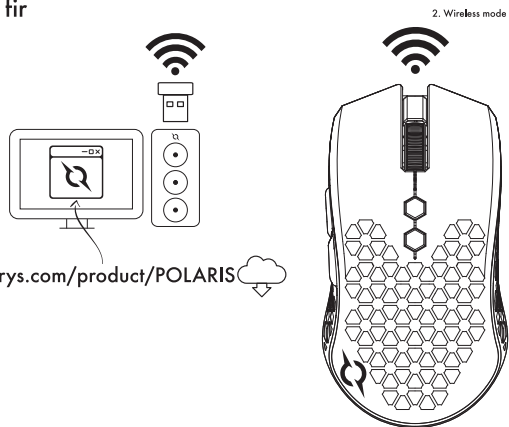

## 2. Fara fir

### RO

1. Conectati receptorul wireless al mouse-ului la interfața USB a computerului.
2. Comutati butonul (8) pe poziția ON. Conectarea se va realiza în mod automat.
3. Descarcati driver-ul (disponibil aici: [www.aqirys.com/product/polaris](http://www.aqirys.com/product/polaris)) > Dezarhivati si instalati > Utilizati software-ul instalat pentru configurarea detaliata a mouse-ului.

**Nota:** Cand nivelul bateriei este scazut mouse-ul va ilumina intermitent in culoarea rosie.