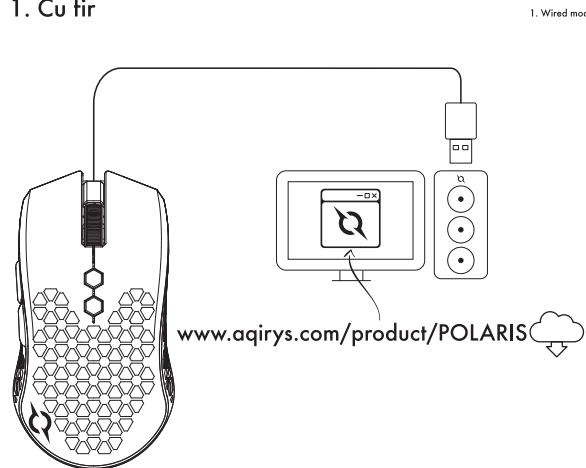

Instalare

1. Cu fir

RO

1. Conectati mouse-ul la interfața USB a computerului.
2. Descarcati driver-ul (disponibil aici: www.aqirys.com/product/polaris) > Dezarhivati si instalati > Utilizati software-ul instalat pentru configurarea detaliata a mouse-ului.

EN

1. Connect the mouse to an available USB port on your computer.
2. Download the software driver (available here: www.aqirys.com/product/polaris) > Unpack and install > Use the software to customize your mouse settings.